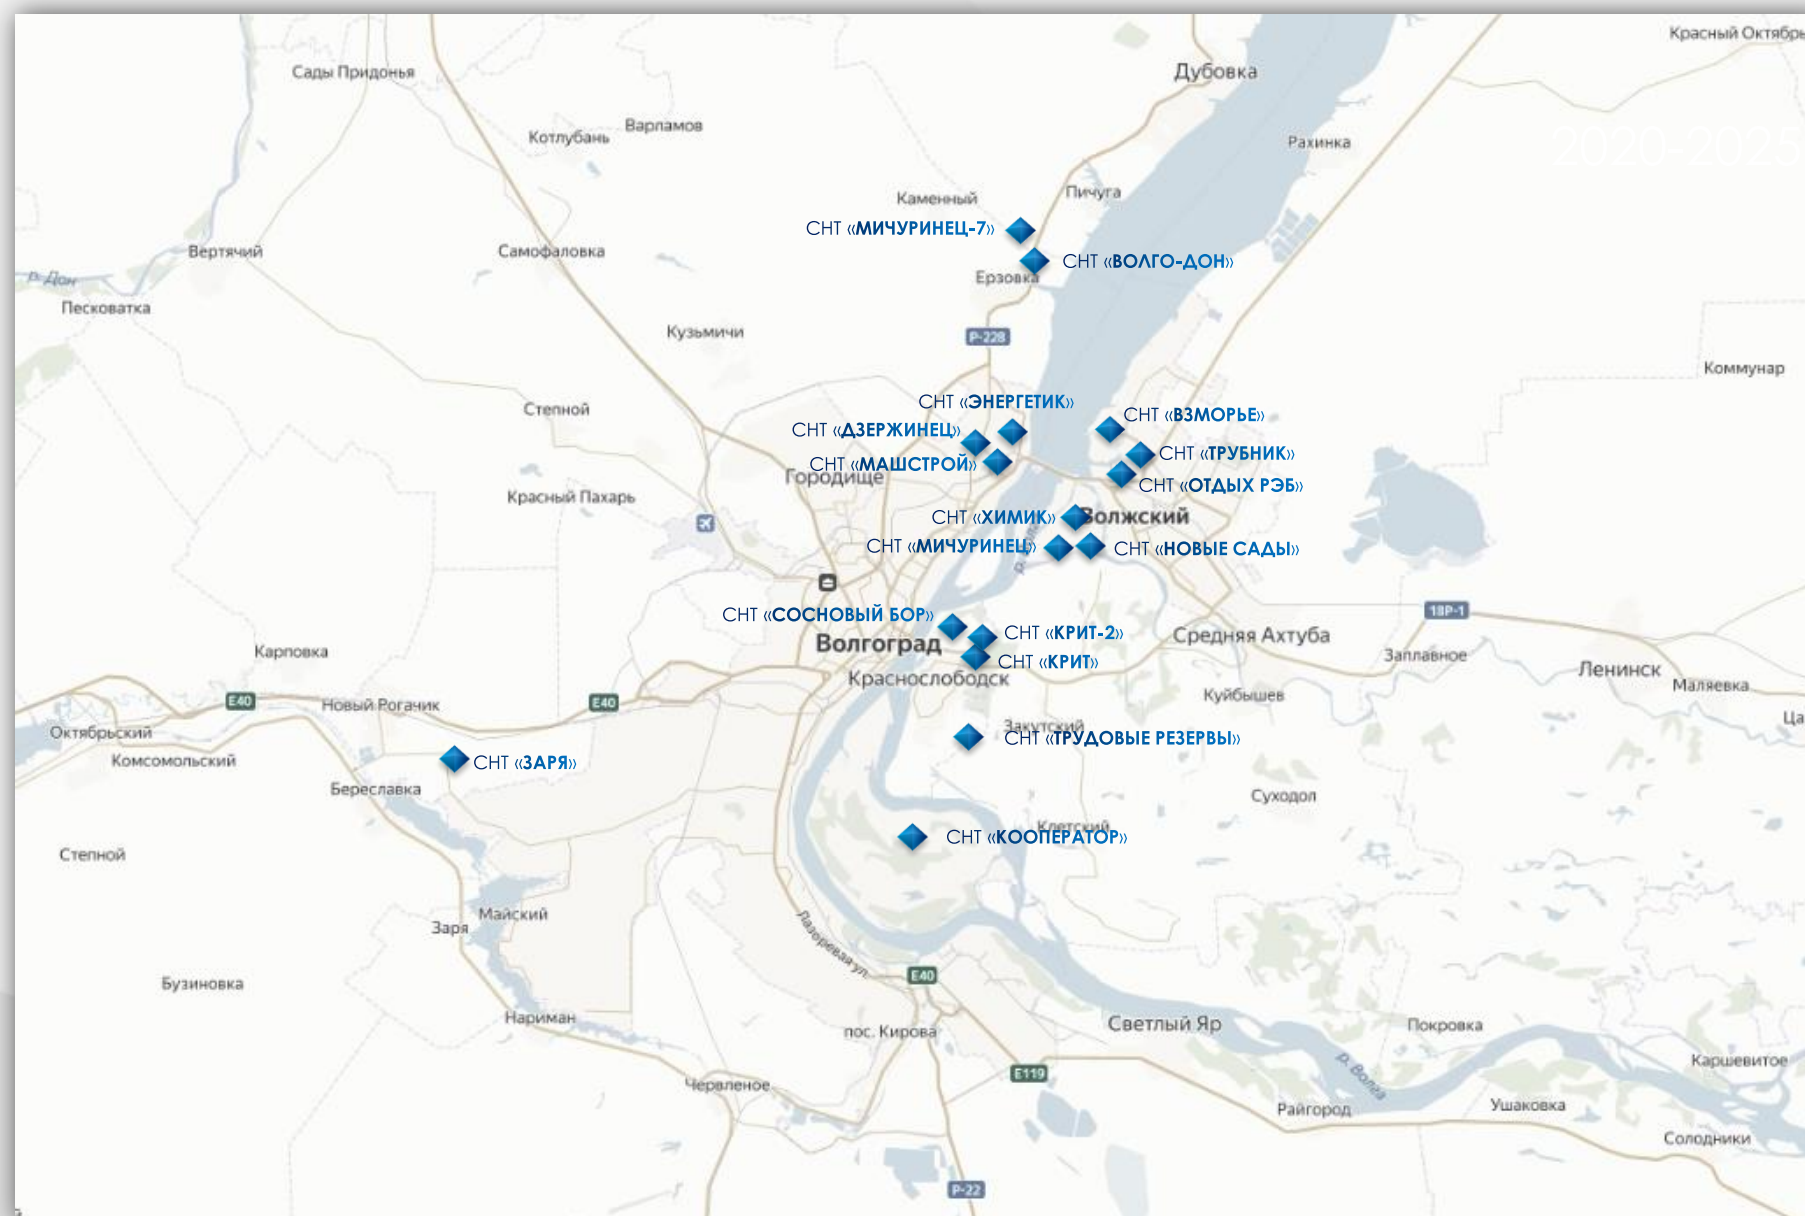

ВОЛГАЭНЕРГОСЕТЬ-СНТ ЭКСПЛУАТАЦИЯ СНТ 2021

ВОЛГАЭНЕРГОСЕТЬ-СНТ

- 1.СНТ «КООПЕРАТОР»*
- 2.СНТ «ТРУДОВЫЕ РЕЗЕРВЫ»*
- 3.СНТ «МАШСТРОЙ»*
- 4.СНТ «ДЗЕРЖИНЕЦ»
- 5.СНТ «НОВЫЕ САДЫ»
- 6.СНТ «МИЧУРИНЕЦ-7»
- 7.СНТ «ЭНЕРГЕТИК»
- 8.СНТ «КРИТ-2»
- 9.СНТ «КРИТ»
- 10.СНТ «СОСНОВЫЙ БОР»
- 11.СНТ «ВЗМОРЬЕ»
- 12.СНТ «ОТДЫХ РЭБ»
- 13.СНТ «ТРУБНИК»
- 14.СНТ «ХИМИК»
- 15.СНТ «ВОЛГО-ДОН»
- 16.СНТ «ЗАРЯ»
- 17.СНТ «МИЧУРИНЕЦ»

*СОБСТВЕННОСТЬ